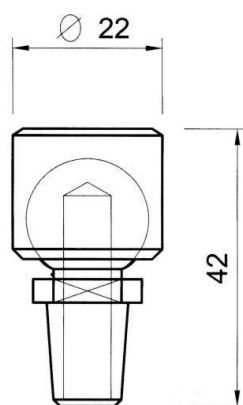

ELETTRODI CONO \varnothing 12 con. 10%
ELECTRODES TAPER \varnothing 12 con. 10%
KEGELELEKTRODEN \varnothing 12 kon. 10%

mossklad.ru +7 495 150 85 87

E-54/8 XEP030

E-53/8 XEP025

E-52/8 XEP032

E-55/8 XEP035

E-60/8 XEP060

E-100 XEU010

E-216 XEP006

E-310 XES310

ELETTRODI CONO Ø 12 con. 10%
ELECTRODES TAPER Ø 12 con. 10%
KEGELELEKTRODEN Ø 12 kon. 10%

mosklad.ru +7 495 150 85 87

E-311 XES311

E-312 XES312

E-313 XES313