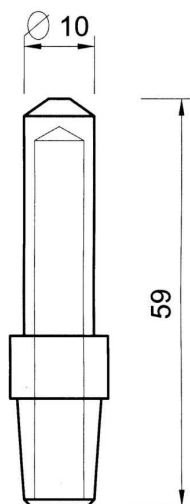

E-100 XEU010

E-216 XEP006

E-310 XES310

ELETTRODI CONO Ø 12 con. 10%
ELECTRODES TAPER Ø 12 con. 10%
KEGELELEKTRODEN Ø 12 kon. 10%

mosklad.ru +7 495 150 85 87

E-311 XES311

E-312 XES312

E-313 XES313

E-320 XES320

E-321 XES321

E-322 XES322

E-323 XES323

E-324 XEP026

ELETTRODI CONO \varnothing 12 con. 10%
ELECTRODES TAPER \varnothing 12 con. 10%
KEGELELEKTRODEN \varnothing 12 kon. 10%

mossklad.ru +7 495 150 85 87

E-325 XES325

E-326 XES326

E-327 XES327

E-328 XEP033

E-329 XES329

E-330 XES330

E-331 XES331

E-332 XES332