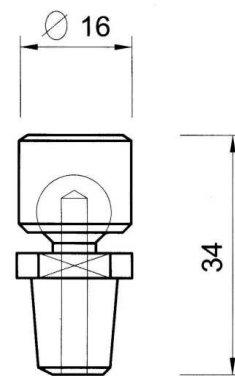

E-328 XEP033