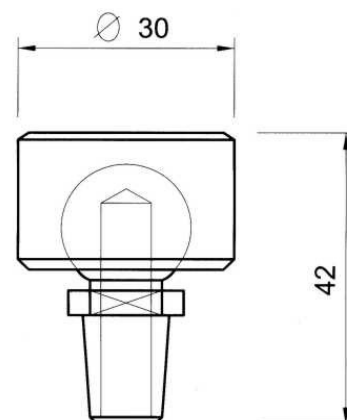

ELETTRODI CONO \varnothing 12 con. 10%
ELECTRODES TAPER \varnothing 12 con. 10%
KEGELELEKTRODEN \varnothing 12 kon. 10%

mossklad.ru +7 495 150 85 87

E-54/8 XEP030

E-53/8 XEP025

E-52/8 XEP032

E-55/8 XEP035

E-60/8 XEP060

E-100 XEU010

E-216 XEP006

E-310 XES310

ELETTRODI CONO Ø 12 con. 10%
ELECTRODES TAPER Ø 12 con. 10%
KEGELELEKTRODEN Ø 12 kon. 10%

mosklad.ru +7 495 150 85 87

E-311 XES311

E-312 XES312

E-313 XES313