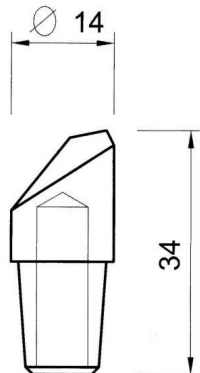

ELETTRODI CONO \varnothing 12 con. 10%
ELECTRODES TAPER \varnothing 12 con. 10%
KEGELELEKTRODEN \varnothing 12 kon. 10%

mossklad.ru +7 495 150 85 87

E-54/8 XEP030

E-53/8 XEP025

E-52/8 XEP032

E-55/8 XEP035

E-60/8 XEP060

E-100 XEU010

E-216 XEP006

E-310 XES310

ELETTRODI CONO Ø 12 con. 10%
ELECTRODES TAPER Ø 12 con. 10%
KEGELELEKTRODEN Ø 12 kon. 10%

mosklad.ru +7 495 150 85 87

E-311 XES311

E-312 XES312

E-313 XES313

E-320 XES320

E-321 XES321

E-322 XES322

E-323 XES323

E-324 XEP026

ELETTRODI CONO \varnothing 12 con. 10%
ELECTRODES TAPER \varnothing 12 con. 10%
KEGELELEKTRODEN \varnothing 12 kon. 10%

mossklad.ru +7 495 150 85 87