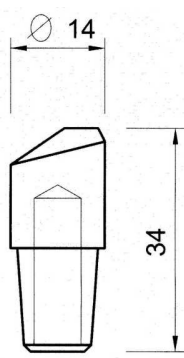

ELETTRODI CONO \varnothing 12 con. 10%
ELECTRODES TAPER \varnothing 12 con. 10%
KEGELELEKTRODEN \varnothing 12 kon. 10%

mossklad.ru +7 495 150 85 87

E-54/8 XEP030

E-53/8 XEP025

E-52/8 XEP032

E-55/8 XEP035

E-60/8 XEP060

E-100 XEU010

E-216 XEP006

E-310 XES310

ELETTRODI CONO Ø 12 con. 10%
ELECTRODES TAPER Ø 12 con. 10%
KEGELELEKTRODEN Ø 12 kon. 10%

mosklad.ru +7 495 150 85 87

E-311 XES311

E-312 XES312

E-313 XES313

E-320 XES320

E-321 XES321

E-322 XES322

E-323 XES323

E-324 XEP026

ELETTRODI CONO \varnothing 12 con. 10%
ELECTRODES TAPER \varnothing 12 con. 10%
KEGELELEKTRODEN \varnothing 12 kon. 10%

mossklad.ru +7 495 150 85 87