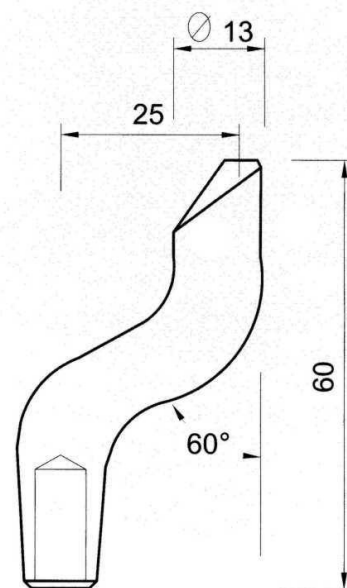

E-100 XEU010

E-216 XEP006

E-310 XES310

ELETTRODI CONO Ø 12 con. 10%
ELECTRODES TAPER Ø 12 con. 10%
KEGELELEKTRODEN Ø 12 kon. 10%

mosklad.ru +7 495 150 85 87

E-311 XES311

E-312 XES312

E-313 XES313

E-320 XES320

E-321 XES321

E-322 XES322

E-323 XES323

E-324 XEP026

ELETTRODI CONO \varnothing 12 con. 10%
ELECTRODES TAPER \varnothing 12 con. 10%
KEGELELEKTRODEN \varnothing 12 kon. 10%

mossklad.ru +7 495 150 85 87

E-325 XES325

E-326 XES326

E-327 XES327

E-328 XEP033

E-329 XES329

E-330 XES330

E-331 XES331

E-332 XES332