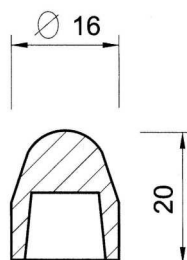

E-327 XES327