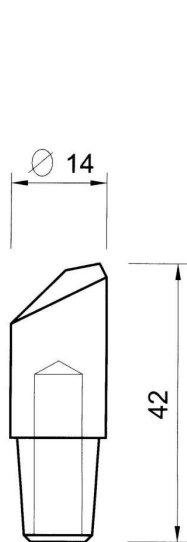

ELETTRODI CONO \varnothing 12 con. 10%
ELECTRODES TAPER \varnothing 12 con. 10%
KEGELELEKTRODEN \varnothing 12 kon. 10%

mossklad.ru +7 495 150 85 87

E-54/8 XEP030

E-53/8 XEP025

E-52/8 XEP032

E-55/8 XEP035

E-60/8 XEP060

E-100 XEU010

E-216 XEP006

E-310 XES310

ELETTRODI CONO Ø 12 con. 10%
ELECTRODES TAPER Ø 12 con. 10%
KEGELELEKTRODEN Ø 12 kon. 10%

mosklad.ru +7 495 150 85 87

E-311 XES311

E-312 XES312

E-313 XES313

E-320 XES320

E-321 XES321

E-322 XES322

E-323 XES323

E-324 XEP026

ELETTRODI CONO \varnothing 12 con. 10%
ELECTRODES TAPER \varnothing 12 con. 10%
KEGELELEKTRODEN \varnothing 12 kon. 10%

mossklad.ru +7 495 150 85 87