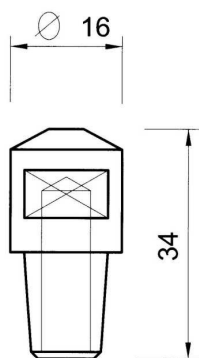

ELETTRODI CONO \varnothing 12 con. 10%
ELECTRODES TAPER \varnothing 12 con. 10%
KEGELELEKTRODEN \varnothing 12 kon. 10%

mossklad.ru +7 495 150 85 87

E-54/8 XEP030

E-53/8 XEP025

E-52/8 XEP032

E-55/8 XEP035

E-60/8 XEP060

E-100 XEU010

E-216 XEP006

E-310 XES310

ELETTRODI CONO Ø 12 con. 10%
ELECTRODES TAPER Ø 12 con. 10%
KEGELELEKTRODEN Ø 12 kon. 10%

mosklad.ru +7 495 150 85 87

E-311 XES311

E-312 XES312

E-313 XES313