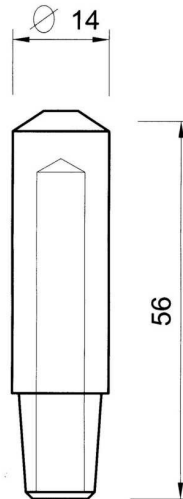

ELETTRODI CONO \varnothing 12 con. 10%
ELECTRODES TAPER \varnothing 12 con. 10%
KEGELELEKTRODEN \varnothing 12 kon. 10%

mossklad.ru +7 495 150 85 87

E-54/8 XEP030

E-53/8 XEP025

E-52/8 XEP032

E-55/8 XEP035

E-60/8 XEP060

E-100 XEU010

E-216 XEP006

E-310 XES310

ELETTRODI CONO Ø 12 con. 10%
ELECTRODES TAPER Ø 12 con. 10%
KEGELELEKTRODEN Ø 12 kon. 10%

mosklad.ru +7 495 150 85 87

E-311 XES311

E-312 XES312

E-313 XES313

E-320 XES320

E-321 XES321

E-322 XES322

E-323 XES323

E-324 XEP026

ELETTRODI CONO \varnothing 12 con. 10%
ELECTRODES TAPER \varnothing 12 con. 10%
KEGELELEKTRODEN \varnothing 12 kon. 10%

mossklad.ru +7 495 150 85 87