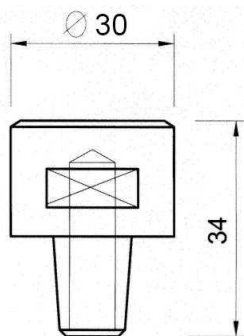

ELETTRODI CONO \varnothing 12 con. 10%
ELECTRODES TAPER \varnothing 12 con. 10%
KEGELELEKTRODEN \varnothing 12 kon. 10%

mossklad.ru +7 495 150 85 87

E-54/8 XEP030

E-53/8 XEP025

E-52/8 XEP032

E-55/8 XEP035

E-60/8 XEP060

E-100 XEU010

E-216 XEP006

E-310 XES310

ELETTRODI CONO Ø 12 con. 10%
ELECTRODES TAPER Ø 12 con. 10%
KEGELELEKTRODEN Ø 12 kon. 10%

mosklad.ru +7 495 150 85 87

E-311 XES311

E-312 XES312

E-313 XES313