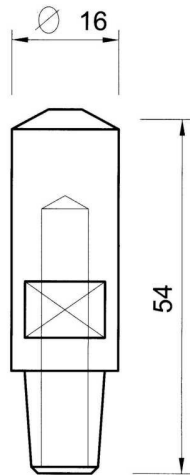

ELETTRODI CONO \varnothing 12 con. 10%
ELECTRODES TAPER \varnothing 12 con. 10%
KEGELELEKTRODEN \varnothing 12 kon. 10%

mossklad.ru +7 495 150 85 87

E-54/8 XEP030

E-53/8 XEP025

E-52/8 XEP032

E-55/8 XEP035

E-60/8 XEP060

E-100 XEU010

E-216 XEP006

E-310 XES310

ELETTRODI CONO Ø 12 con. 10%
ELECTRODES TAPER Ø 12 con. 10%
KEGELELEKTRODEN Ø 12 kon. 10%

mosklad.ru +7 495 150 85 87

E-311 XES311

E-312 XES312

E-313 XES313

E-320 XES320

E-321 XES321

E-322 XES322

E-323 XES323

E-324 XEP026

ELETTRODI CONO \varnothing 12 con. 10%
ELECTRODES TAPER \varnothing 12 con. 10%
KEGELELEKTRODEN \varnothing 12 kon. 10%

mossklad.ru +7 495 150 85 87