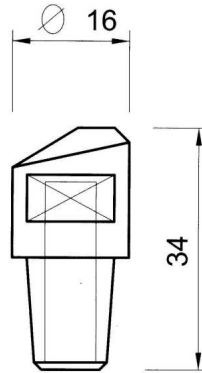

E-100 XEU010

E-216 XEP006

E-310 XES310

ELETTRODI CONO Ø 12 con. 10%
ELECTRODES TAPER Ø 12 con. 10%
KEGELELEKTRODEN Ø 12 kon. 10%

mosklad.ru +7 495 150 85 87

E-311 XES311

E-312 XES312

E-313 XES313

E-320 XES320

E-321 XES321

E-322 XES322

E-323 XES323

E-324 XEP026

ELETTRODI CONO \varnothing 12 con. 10%
ELECTRODES TAPER \varnothing 12 con. 10%
KEGELELEKTRODEN \varnothing 12 kon. 10%

mossklad.ru +7 495 150 85 87