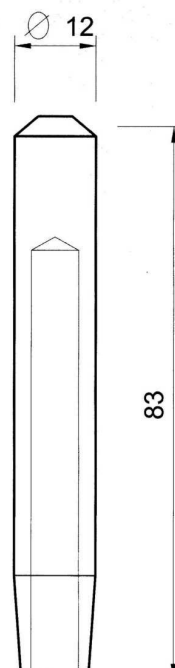

ELETTRODI CONO \varnothing 12 con. 10%
ELECTRODES TAPER \varnothing 12 con. 10%
KEGELELEKTRODEN \varnothing 12 kon. 10%

mossklad.ru +7 495 150 85 87

E-54/8 XEP030

E-53/8 XEP025

E-52/8 XEP032

E-55/8 XEP035

E-60/8 XEP060

E-100 XEU010

E-216 XEP006

E-310 XES310

ELETTRODI CONO Ø 12 con. 10%
ELECTRODES TAPER Ø 12 con. 10%
KEGELELEKTRODEN Ø 12 kon. 10%

mosklad.ru +7 495 150 85 87

E-311 XES311

E-312 XES312

E-313 XES313

E-320 XES320

E-321 XES321

E-322 XES322

E-323 XES323

E-324 XEP026

ELETTRODI CONO \varnothing 12 con. 10%
ELECTRODES TAPER \varnothing 12 con. 10%
KEGELELEKTRODEN \varnothing 12 kon. 10%

mossklad.ru +7 495 150 85 87