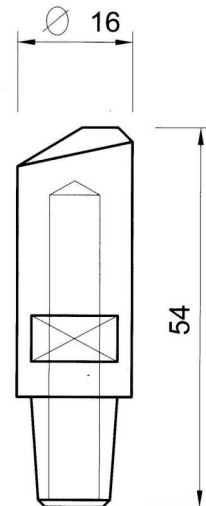

E-100 XEU010

E-216 XEP006

E-310 XES310

ELETTRODI CONO Ø 12 con. 10%
ELECTRODES TAPER Ø 12 con. 10%
KEGELELEKTRODEN Ø 12 kon. 10%

mosklad.ru +7 495 150 85 87

E-311 XES311

E-312 XES312

E-313 XES313

E-320 XES320

E-321 XES321

E-322 XES322

E-323 XES323

E-324 XEP026

ELETTRODI CONO \varnothing 12 con. 10%
ELECTRODES TAPER \varnothing 12 con. 10%
KEGELELEKTRODEN \varnothing 12 kon. 10%

mossklad.ru +7 495 150 85 87