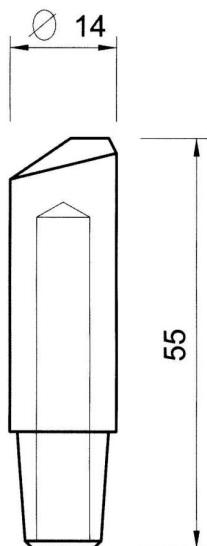

E-326 XES326