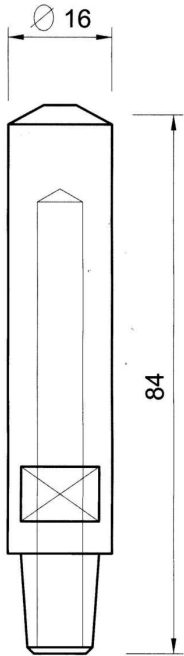

ELETTRODI CONO \varnothing 12 con. 10%
ELECTRODES TAPER \varnothing 12 con. 10%
KEGELELEKTRODEN \varnothing 12 kon. 10%

mossklad.ru +7 495 150 85 87

E-54/8 XEP030

E-53/8 XEP025

E-52/8 XEP032

E-55/8 XEP035

E-60/8 XEP060

E-100 XEU010

E-216 XEP006

E-310 XES310

ELETTRODI CONO Ø 12 con. 10%
ELECTRODES TAPER Ø 12 con. 10%
KEGELELEKTRODEN Ø 12 kon. 10%

mosklad.ru +7 495 150 85 87

E-311 XES311

E-312 XES312

E-313 XES313

E-320 XES320

E-321 XES321

E-322 XES322

E-323 XES323

E-324 XEP026

ELETTRODI CONO \varnothing 12 con. 10%
ELECTRODES TAPER \varnothing 12 con. 10%
KEGELELEKTRODEN \varnothing 12 kon. 10%

mossklad.ru +7 495 150 85 87