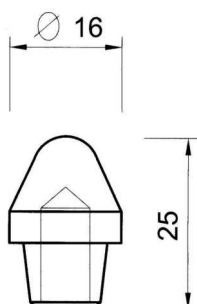

ELETTRODI CONO \varnothing 12 con. 10%
ELECTRODES TAPER \varnothing 12 con. 10%
KEGELELEKTRODEN \varnothing 12 kon. 10%

mossklad.ru +7 495 150 85 87

E-54/8 XEP030

E-53/8 XEP025

E-52/8 XEP032

E-55/8 XEP035

E-60/8 XEP060

E-100 XEU010

E-216 XEP006

E-310 XES310

ELETTRODI CONO Ø 12 con. 10%
ELECTRODES TAPER Ø 12 con. 10%
KEGELELEKTRODEN Ø 12 kon. 10%

mosklad.ru +7 495 150 85 87

E-311 XES311

E-312 XES312

E-313 XES313