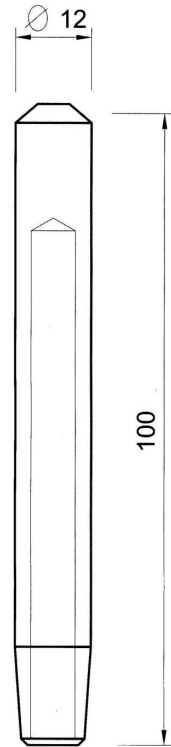

ELETTRODI CONO \varnothing 12 con. 10%
ELECTRODES TAPER \varnothing 12 con. 10%
KEGELELEKTRODEN \varnothing 12 kon. 10%

mossklad.ru +7 495 150 85 87

E-54/8 XEP030

E-53/8 XEP025

E-52/8 XEP032

E-55/8 XEP035

E-60/8 XEP060

E-100 XEU010

E-216 XEP006

E-310 XES310

ELETTRODI CONO Ø 12 con. 10%
ELECTRODES TAPER Ø 12 con. 10%
KEGELELEKTRODEN Ø 12 kon. 10%

mosklad.ru +7 495 150 85 87

E-311 XES311

E-312 XES312

E-313 XES313

E-320 XES320

E-321 XES321

E-322 XES322

E-323 XES323

E-324 XEP026

ELETTRODI CONO \varnothing 12 con. 10%
ELECTRODES TAPER \varnothing 12 con. 10%
KEGELELEKTRODEN \varnothing 12 kon. 10%

mossklad.ru +7 495 150 85 87