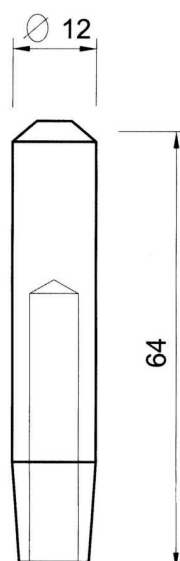

ELETTRODI CONO \varnothing 12 con. 10%
ELECTRODES TAPER \varnothing 12 con. 10%
KEGELELEKTRODEN \varnothing 12 kon. 10%

mossklad.ru +7 495 150 85 87

E-54/8 XEP030

E-53/8 XEP025

E-52/8 XEP032

E-55/8 XEP035

E-60/8 XEP060

E-100 XEU010

E-216 XEP006

E-310 XES310

ELETTRODI CONO Ø 12 con. 10%
ELECTRODES TAPER Ø 12 con. 10%
KEGELELEKTRODEN Ø 12 kon. 10%

mosklad.ru +7 495 150 85 87

E-311 XES311

E-312 XES312

E-313 XES313

E-320 XES320

E-321 XES321

E-322 XES322

E-323 XES323

E-324 XEP026

ELETTRODI CONO \varnothing 12 con. 10%
ELECTRODES TAPER \varnothing 12 con. 10%
KEGELELEKTRODEN \varnothing 12 kon. 10%

mossklad.ru +7 495 150 85 87