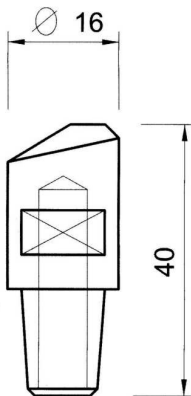

ELETTRODI CONO \varnothing 12 con. 10%
ELECTRODES TAPER \varnothing 12 con. 10%
KEGELELEKTRODEN \varnothing 12 kon. 10%

mossklad.ru +7 495 150 85 87

E-54/8 XEP030

E-53/8 XEP025

E-52/8 XEP032

E-55/8 XEP035

E-60/8 XEP060

E-100 XEU010

E-216 XEP006

E-310 XES310

ELETTRODI CONO Ø 12 con. 10%
ELECTRODES TAPER Ø 12 con. 10%
KEGELELEKTRODEN Ø 12 kon. 10%

mosklad.ru +7 495 150 85 87

E-311 XES311

E-312 XES312

E-313 XES313

E-320 XES320

E-321 XES321

E-322 XES322

E-323 XES323

E-324 XEP026

ELETTRODI CONO \varnothing 12 con. 10%
ELECTRODES TAPER \varnothing 12 con. 10%
KEGELELEKTRODEN \varnothing 12 kon. 10%

mossklad.ru +7 495 150 85 87