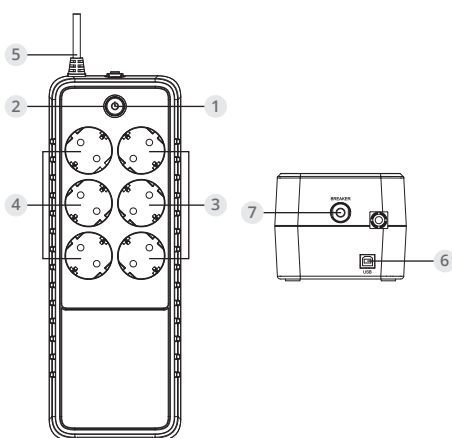

МОДЕЛЬ		ЭКСПЕРТ 450	ЭКСПЕРТ 650	ЭКСПЕРТ 850	ЭКСПЕРТ 1000
МОЩНОСТЬ, ВА/Вт		450/270	650/360	850/490	1000/550
Вход	Номинальное напряжение	220-240 В переменного тока			
	Диапазон напряжений	180-270 В переменного тока			
	Частота	50/60 Гц (Автонастройка)			
Выход	Номинальное напряжение (Бат.)	220-240 В переменного тока			
	Частота (Бат.)	50/60 ± 1% Гц			
	Форма сигнала (Бат.)	Ступенчатая аппроксимация синусоиды			
	Время переключения	4 мсек			
	Защита от перегрузки	Автоматический выключатель или внутренняя защита прошивки			
Батарея	Напряжение, В	12			
	Тип батареи	12В 5А/ч	12В 7А/ч	12В 8А/ч	12В 9А/ч
	Общее кол-во батарей	1			
	Время перезарядки (до 90%)	8 ч			
Индикация	Визуальная	LED			
	Звуковая	АКБ, низкий уровень заряда батареи, перегрузка, ошибка и т.д.			
Интерфейсы	Совместимый с HID порт USB	Есть			
Управление	Авто перезарядка	Есть			
	Авто перезагрузка	Есть			
	ПО управления питанием	Есть			
Общая информация	Габариты (ШхВхГ), мм	110 x 84 x 309			125 x 90 x 359
	Вес, кг	3,9	4,2	5,0	6,5
	Влажность	0-90% (без конденсации)			
	Рабочая температура	0-40°C			

1. **Включение питания ВКЛ/ВЫКЛ**
   Нажмите на кнопку включения питания, чтобы включить или выключить ИБП.
2. **LED индикаторы**
   Три LED индикатора информируют о подключении к сети переменного тока, аккумулятора и обнаружении неисправности. Подробнее см. в разделе «Значения LED-индикаторов».
3. **Розетки с батарейной поддержкой и с защитой от перенапряжения**
   Обеспечивают питание с батарейной поддержкой и защиту от перенапряжения. Они обеспечивают подачу питания при сбое питания на подключенное оборудование в течение определенного периода времени.
4. **Розетки с защитой от перенапряжения**
   Обеспечивают защиту от перенапряжения для выхода байпас.
5. **Входной шнур питания**
   Подключение к электросети.
6. **USB порт**
   Порт USB обеспечивает подключение и коммуникацию между компьютером и устройством ИБП.
7. **Входной автоматический выключатель**
   Автоматический выключатель обеспечивает оптимальную защиту от перегрузки.