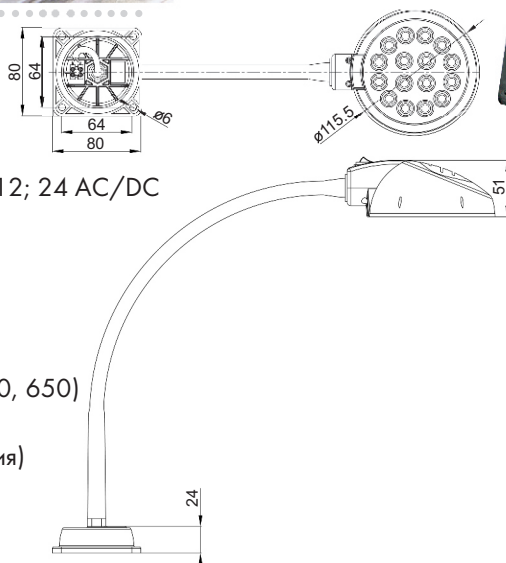

ОСНОВНЫЕ ХАРАКТЕРИСТИКИ:

- Номинальное напряжение, В: 12; 24 AC/DC
- Потребляемая мощность, Вт: 5
- Количество светодиодов: 16
- Освещённость на расстоянии 40 см, Лк: 1200
- Длина гибкой стойки, мм: 545 (возможны варианты: 250, 410, 650)
- Цвет: чёрный
- Производство: ТрансВит (Россия)
- Гарантия: 2,5 года